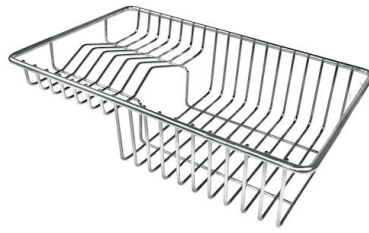

Cestello portapiatti inox
8100 303
* solo in abbinamento con l'accessorio
8644 101